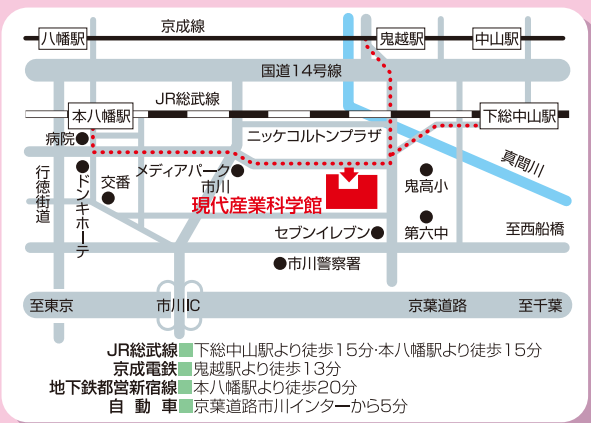

見て、ふれて、そして工作教室に参加しよう!!

会期

令和2年2月1日(土)~2月2日(日)

会場

千葉県立

現代産業科学館

CHIBA MUSEUM OF SCIENCE AND INDUSTRY

〒272-0015 市川市鬼高1-1-3

TEL 047-379-2005

JR総武線 下総中山駅より徒歩15分・本八幡駅より徒歩15分

京成電鉄 鬼越駅より徒歩13分

地下鉄都営新宿線 本八幡駅より徒歩20分

自動車 京葉道路市川インターから5分

主催

一般社団法人 千葉県発明協会

TEL 043-290-7071